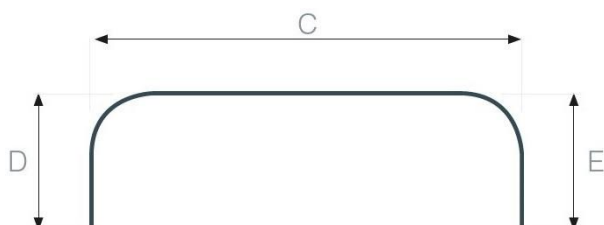

PRIX TTC

Prix du rail droit +	RACCORD
43,05 €	7700M.7
	7700M.7
	7700M.7
	7700M.7
	7700M.7

POUR TOUTE EXPEDITION DE TRINGLE > 3M00 CELLE-CI DOIT ETRE COUPEE EN DEUX. IL FAUT DONC PREVOIR UN RACCORD EN SUPPLEMENT

2 COUDES

RAYON DU COUDE : 10 cm