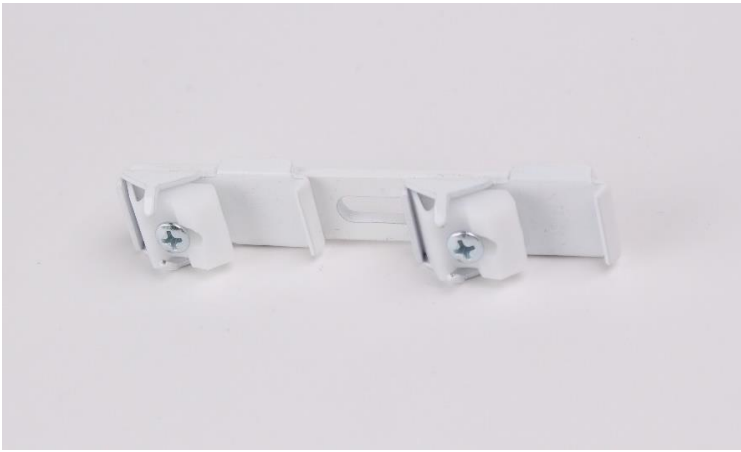

SUPPORT PLAFOND DOUBLE**ACIER / PLASTIQUE****7806DC.4**

5,21 € 1

4,76 € 30

ENTRE-AXE : 6 cm

LAQUE BLANC**SUPPORT PLAFOND DOUBLE****ACIER / PLASTIQUE****7806DL.4**

6,12 € 1

5,67 € 50

ENTRE-AXE : 13,5 cm