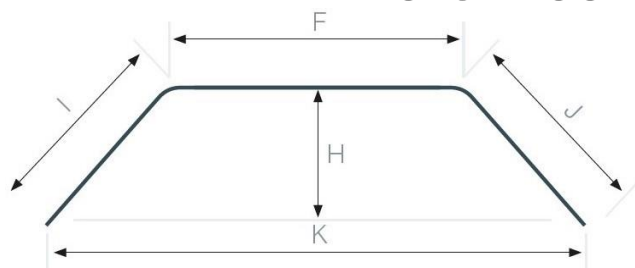

2 COUDES

RAYON DU COUDE : 10 cm

DESCRIPTION

Longueur = D + C + E

DESCRIPTION	REFERENCE
KS NOIR 2 COUDES 18 GALETS / 2 ARRETS -> 1m80	7700.2C7.180
KS NOIR 2 COUDES 20 GALETS / 2 ARRETS -> 2m00	7700.2C7.200
KS NOIR 2 COUDES 24 GALETS / 2 ARRETS -> 2m50	7700.2C7.250
KS NOIR 2 COUDES 30 GALETS / 2 ARRETS -> 3m00	7700.2C7.300
KS NOIR 2 COUDES 34 GALETS / 2 ARRETS -> 3m50	7700.2C7.350
KS NOIR 2 COUDES 40 GALETS / 2 ARRETS -> 4m00	7700.2C7.400
KS NOIR 2 COUDES 44 GALETS / 2 ARRETS -> 4m50	7700.2C7.450
KS NOIR 2 COUDES 50 GALETS / 2 ARRETS -> 5m00	7700.2C7.500
KS NOIR 2 COUDES 54 GALETS / 2 ARRETS -> 5m50	7700.2C7.550

PRIX TTC

Prix du rail droit +	RACCORD
86,10 €	7700M.7
	7700M.7
	7700M.7
	7700M.7
	7700M.7

POUR L'AIDE A LA PRISE DE MESURES VOUS POUVEZ CONSULTER LE GUIDE DE CINTRAGE

KS CLASSIQUE - NOIR

BOW-WINDOW

RAYON DU COUDE : 10 cm