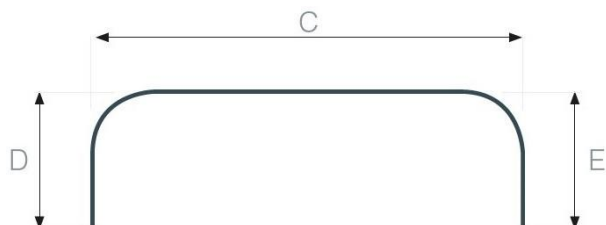

REFERENCE

PRIX TTC

KV AGRAFE NOIR 8cm 1 COUDE/24GALETS -> 1m50	7799.1C78.150	
KV AGRAFE NOIR 8cm 1 COUDE/28GALETS -> 1m80	7799.1C78.180	
KV AGRAFE NOIR 8cm 1 COUDE/28GALETS -> 2m00	7799.1C78.200	
KV AGRAFE NOIR 8cm 1 COUDE/36GALETS -> 2m50	7799.1C78.250	
KV AGRAFE NOIR 8cm 1 COUDE/44GALETS -> 3m00	7799.1C78.300	Prix du rail droit + RACCORD
KV AGRAFE NOIR 8cm 1 COUDE/48GALETS -> 3m50	7799.1C78.350	43,05€ 7700M.7
KV AGRAFE NOIR 8cm 1 COUDE/56GALETS -> 4m00	7799.1C78.400	7700M.7
KV AGRAFE NOIR 8cm 1 COUDE/64GALETS -> 4m50	7799.1C78.450	7700M.7
KV AGRAFE NOIR 8cm 1 COUDE/68GALETS -> 5m00	7799.1C78.500	7700M.7
KV AGRAFE NOIR 8cm 1 COUDE/76GALETS -> 5m50	7799.1C78.550	7700M.7

POUR TOUTE EXPEDITION DE TRINGLE > 3M00 CELLE-CI DOIT ETRE COUPEE EN DEUX. IL FAUT DONC PREVOIR UN RACCORD EN SUPPLEMENT

2 COUDES

RAYON DU COUDE : 10 cm