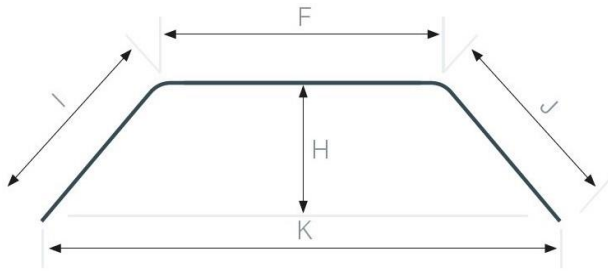

KV VAGUE ESPACE 8cm - NOIR

BOW-WINDOW

RAYON DU COUDE : 10 cm