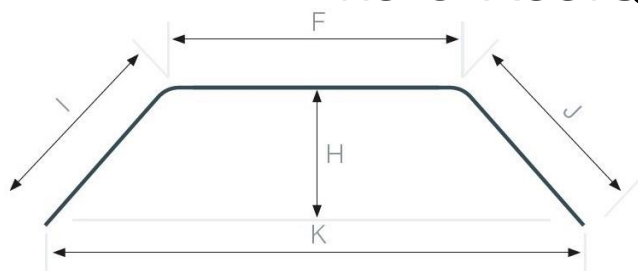

7700M.4

POUR TOUTE EXPEDITION DE TRINGLE > 3M00 CELLE-CI DOIT ETRE COUPEE EN DEUX. IL FAUT DONC PREVOIR UN RACCORD EN SUPPLEMENT

2 COUDES

RAYON DU COUDE : 10 cm

DESCRIPTION

Longueur = D + C + E

KS BLANC 2 COUDES 18 GALETS / 2 ARRETS -> 1m80	7700.2C4.180	
KS BLANC 2 COUDES 20 GALETS / 2 ARRETS -> 2m00	7700.2C4.200	
KS BLANC 2 COUDES 24 GALETS / 2 ARRETS -> 2m50	7700.2C4.250	
KS BLANC 2 COUDES 30 GALETS / 2 ARRETS -> 3m00	7700.2C4.300	
KS BLANC 2 COUDES 34 GALETS / 2 ARRETS -> 3m50	7700.2C4.350	
KS BLANC 2 COUDES 40 GALETS / 2 ARRETS -> 4m00	7700.2C4.400	
KS BLANC 2 COUDES 44 GALETS / 2 ARRETS -> 4m50	7700.2C4.450	
KS BLANC 2 COUDES 50 GALETS / 2 ARRETS -> 5m00	7700.2C4.500	
KS BLANC 2 COUDES 54 GALETS / 2 ARRETS -> 5m50	7700.2C4.550	

7700M.4

POUR L'AIDE A LA PRISE DE MESURES VOUS POUVEZ CONSULTER LE GUIDE DE CINTRAGE

KS CLASSIQUE - BLANC

BOW-WINDOW

RAYON DU COUDE : 10 cm

DESCRIPTION

Longueur = I + F + J

DESCRIPTION	REFERENCE	PRIX TTC
KS BLANC BOW WINDOW 18 GALETS -> 1m80	7700.BW4.180	
KS BLANC BOW WINDOW 20 GALETS -> 2m00	7700.BW4.200	
KS BLANC BOW WINDOW 24 GALETS -> 2m50	7700.BW4.250	
KS BLANC BOW WINDOW 30 GALETS -> 3m00	7700.BW4.300	Prix du rail droit +
KS BLANC BOW WINDOW 34 GALETS -> 3m50	7700.BW4.350	86,10 €
KS BLANC BOW WINDOW 40 GALETS -> 4m00	7700.BW4.400	
KS BLANC BOW WINDOW 44 GALETS -> 4m50	7700.BW4.450	
KS BLANC BOW WINDOW 50 GALETS -> 5m00	7700.BW4.500	
KS BLANC BOW WINDOW 54 GALETS -> 5m50	7700.BW4.550	