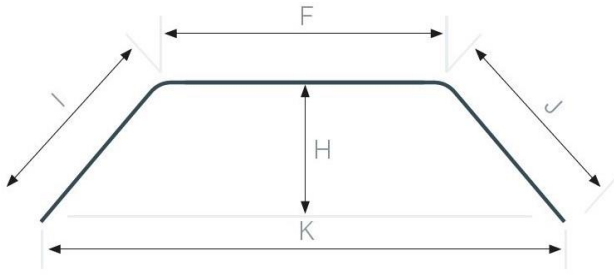

KV VAGUE ESPACE 8cm - BLANC

BOW-WINDOW

RAYON DU COUDE : 10 cm