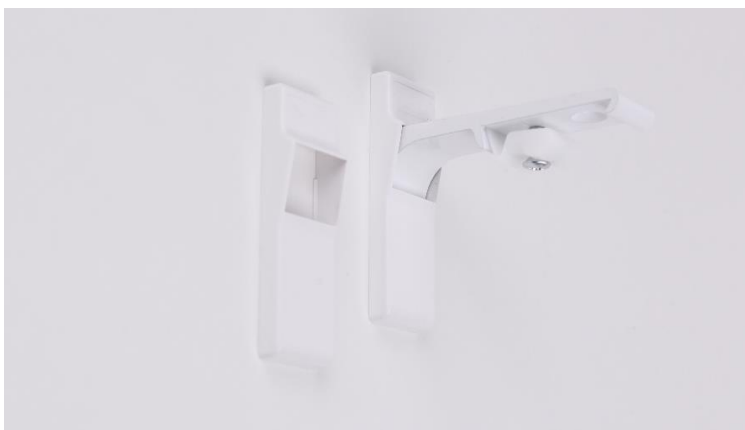

CACHE-VIS

PLASTIQUE

7815B.4

1,77 € 1

adaptable sur les supports

1,61 € 50

7815 7816 7817

BLANC