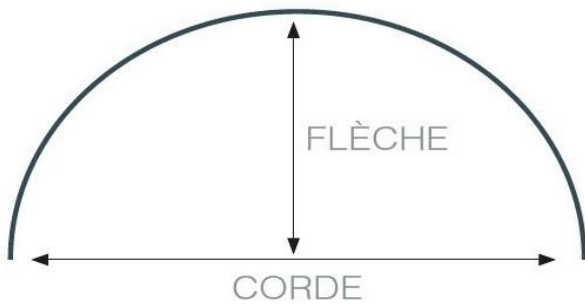

REFERENCE

PRIX TTC

		RACCORD
Prix du rail droit +		7700M.4
86,10 €		7700M.4
		7700M.4
		7700M.4
		7700M.4

POUR TOUTE EXPEDITION DE TRINGLE > 3M00 CELLE-CI DOIT ETRE COUPEE EN DEUX. IL FAUT DONC PREVOIR UN RACCORD EN SUPPLEMENT