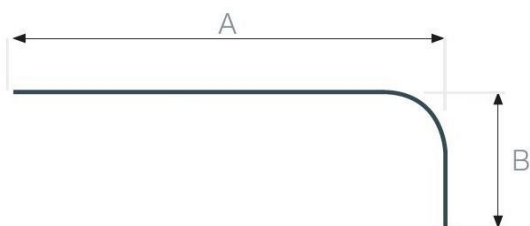

KV VAGUE ESPACE 8cm - NOIR

1 COUDE

RAYON DU COUDE : 10 cm