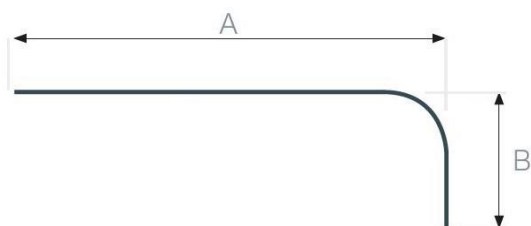

KS CLASSIQUE - BLANC

SECTION : 20 mm x 14 mm - PREVOIR 1 SUPPORT TOUS LES 0m70 - POIDS DU TISSUS : MAXIMUM 4 kg/ml

DESCRIPTION

REFERENCE

PRIX TTC

LES TRINGLES PEUVENT ETRE COUPEES A VOTRE MESURE SANS PLUS-VALUE

POUR TOUTE EXPEDITION DE TRINGLE > 3M00 CELLE-CI DOIT ETRE COUPEE EN DEUX. IL FAUT DONC PREVOIR UN RACCORD EN SUPPLEMENT

KS CLASSIQUE - BLANC

1 COUDE

RAYON DU COUDE : 10 cm

DESCRIPTION

Longueur = A + B

KS BLANC 1 COUDE 14 GALETS / 2 ARRETS -> 1m50	7700.1C4.150	
KS BLANC 1 COUDE 18 GALETS / 2 ARRETS -> 1m80	7700.1C4.180	
KS BLANC 1 COUDE 20 GALETS / 2 ARRETS -> 2m00	7700.1C4.200	
KS BLANC 1 COUDE 24 GALETS / 2 ARRETS -> 2m50	7700.1C4.250	
KS BLANC 1 COUDE 30 GALETS / 2 ARRETS -> 3m00	7700.1C4.300	
KS BLANC 1 COUDE 34 GALETS / 2 ARRETS -> 3m50	7700.1C4.350	
KS BLANC 1 COUDE 40 GALETS / 2 ARRETS -> 4m00	7700.1C4.400	
KS BLANC 1 COUDE 44 GALETS / 2 ARRETS -> 4m50	7700.1C4.450	
KS BLANC 1 COUDE 50 GALETS / 2 ARRETS -> 5m00	7700.1C4.500	
KS BLANC 1 COUDE 54 GALETS / 2 ARRETS -> 5m50	7700.1C4.550	