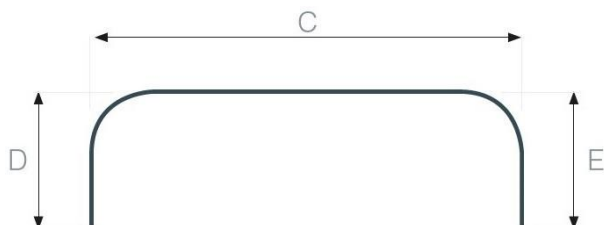

REFERENCE

PRIX TTC

KV AGRAFE BLANC 8cm 1 COUDE/24GALETS -> 1m50	7799.1C48.150	
KV AGRAFE BLANC 8cm 1 COUDE/28GALETS -> 1m80	7799.1C48.180	
KV AGRAFE BLANC 8cm 1 COUDE/28GALETS -> 2m00	7799.1C48.200	
KV AGRAFE BLANC 8cm 1 COUDE/36GALETS -> 2m50	7799.1C48.250	
KV AGRAFE BLANC 8cm 1 COUDE/44GALETS -> 3m00	7799.1C48.300	Prix du rail droit + RACCORD
KV AGRAFE BLANC 8cm 1 COUDE/48GALETS -> 3m50	7799.1C48.350	43,05 € 7700M.4
KV AGRAFE BLANC 8cm 1 COUDE/56GALETS -> 4m00	7799.1C48.400	7700M.4
KV AGRAFE BLANC 8cm 1 COUDE/64GALETS -> 4m50	7799.1C48.450	7700M.4
KV AGRAFE BLANC 8cm 1 COUDE/68GALETS -> 5m00	7799.1C48.500	7700M.4
KV AGRAFE BLANC 8cm 1 COUDE/76GALETS -> 5m50	7799.1C48.550	7700M.4

POUR TOUTE EXPEDITION DE TRINGLE > 3M00 CELLE-CI DOIT ETRE COUPEE EN DEUX. IL FAUT DONC PREVOIR UN RACCORD EN SUPPLEMENT

2 COUDES

RAYON DU COUDE : 10 cm