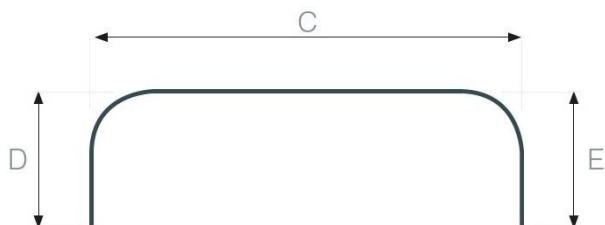

POUR TOUTE EXPEDITION DE TRINGLE > 3M00 CELLE-CI DOIT ETRE COUPEE EN DEUX. IL FAUT DONC PREVOIR UN RACCORD EN SUPPLEMENT

KS CLASSIQUE - BLANC

1 COUDE

RAYON DU COUDE : 10 cm

DESCRIPTION

Longueur = A + B

KS BLANC 1 COUDE 14 GALETS / 2 ARRETS -> 1m50	7700.1C4.150	
KS BLANC 1 COUDE 18 GALETS / 2 ARRETS -> 1m80	7700.1C4.180	
KS BLANC 1 COUDE 20 GALETS / 2 ARRETS -> 2m00	7700.1C4.200	
KS BLANC 1 COUDE 24 GALETS / 2 ARRETS -> 2m50	7700.1C4.250	
KS BLANC 1 COUDE 30 GALETS / 2 ARRETS -> 3m00	7700.1C4.300	
KS BLANC 1 COUDE 34 GALETS / 2 ARRETS -> 3m50	7700.1C4.350	
KS BLANC 1 COUDE 40 GALETS / 2 ARRETS -> 4m00	7700.1C4.400	
KS BLANC 1 COUDE 44 GALETS / 2 ARRETS -> 4m50	7700.1C4.450	
KS BLANC 1 COUDE 50 GALETS / 2 ARRETS -> 5m00	7700.1C4.500	
KS BLANC 1 COUDE 54 GALETS / 2 ARRETS -> 5m50	7700.1C4.550	

7700M.4

POUR TOUTE EXPEDITION DE TRINGLE > 3M00 CELLE-CI DOIT ETRE COUPEE EN DEUX. IL FAUT DONC PREVOIR UN RACCORD EN SUPPLEMENT

2 COUDES

RAYON DU COUDE : 10 cm

DESCRIPTION

Longueur = D + C + E

KS BLANC 2 COUDES 18 GALETS / 2 ARRETS -> 1m80	7700.2C4.180	
KS BLANC 2 COUDES 20 GALETS / 2 ARRETS -> 2m00	7700.2C4.200	
KS BLANC 2 COUDES 24 GALETS / 2 ARRETS -> 2m50	7700.2C4.250	
KS BLANC 2 COUDES 30 GALETS / 2 ARRETS -> 3m00	7700.2C4.300	
KS BLANC 2 COUDES 34 GALETS / 2 ARRETS -> 3m50	7700.2C4.350	
KS BLANC 2 COUDES 40 GALETS / 2 ARRETS -> 4m00	7700.2C4.400	
KS BLANC 2 COUDES 44 GALETS / 2 ARRETS -> 4m50	7700.2C4.450	
KS BLANC 2 COUDES 50 GALETS / 2 ARRETS -> 5m00	7700.2C4.500	
KS BLANC 2 COUDES 54 GALETS / 2 ARRETS -> 5m50	7700.2C4.550	